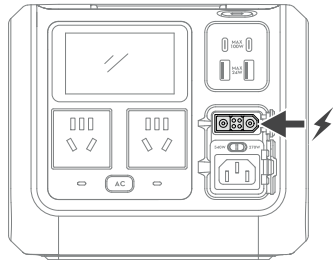

# **dji** POWER 500

Skrócona instrukcja uruchomienia

1

Zeskanuj kod QR, aby wyświetlić filmy instruktażowe i instrukcję obsługi.

2

3

4

ZASUBSKRYBUJ, ABY UZYSKAĆ WIĘCEJ INFORMACJI