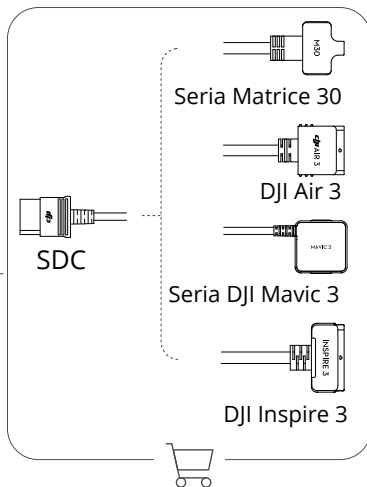

# **dji** POWER 500

Skrócona instrukcja uruchomienia

1

Zeskanuj kod QR, aby wyświetlić filmy instruktażowe i instrukcję obsługi.

2

3

4

ZASUBSKRYBUJ, ABY UZYSKAĆ WIĘCEJ INFORMACJI