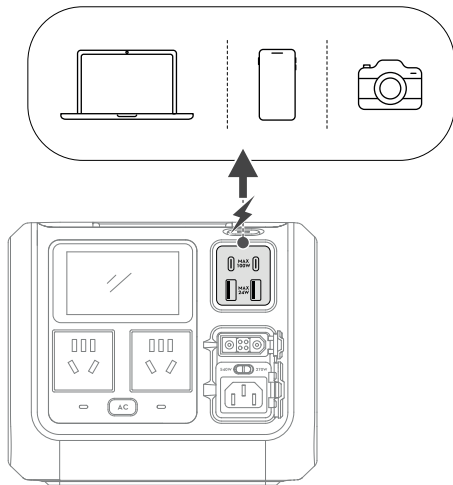

# **dji** POWER 500

Skrócona instrukcja uruchomienia

1

Zeskanuj kod QR, aby wyświetlić filmy instruktażowe i instrukcję obsługi.

2

3

4

ZASUBSKRYBUJ, ABY UZYSKAĆ WIĘCEJ INFORMACJI