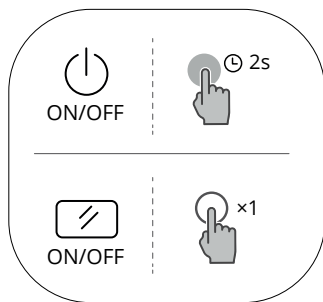

# **dji** POWER 500

Skrócona instrukcja uruchomienia

1

Zeskanuj kod QR, aby wyświetlić filmy instruktażowe i instrukcję obsługi.

2

3

4

ZASUBSKRYBUJ, ABY UZYSKAĆ WIĘCEJ INFORMACJI