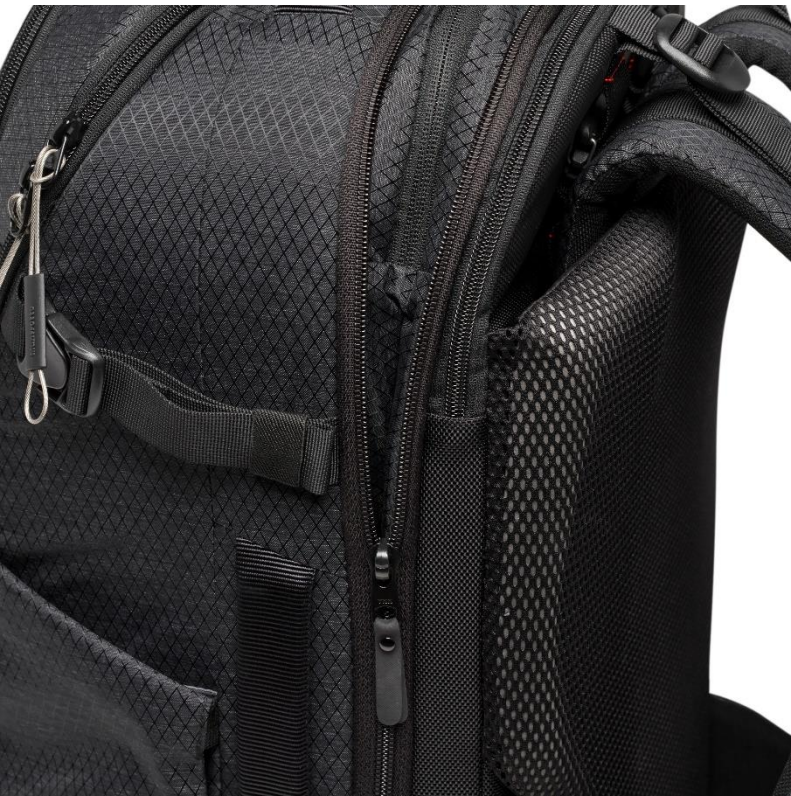

#1 Elastyczność

Cechą charakterystyczną Flexloader'a jest możliwość zmiany jego pojemności za pomocą rozszerzanej kieszeni. Kiedy nie potrzebujemy całości miejsca, po zapięciu zamka plecak staje się bardziej kompaktowy. Po otwarciu natomiast, mamy do dyspozycji dodatkową, niezależną, dużą kieszeń przeznaczoną np. na gimbal'a do lustrzanki.